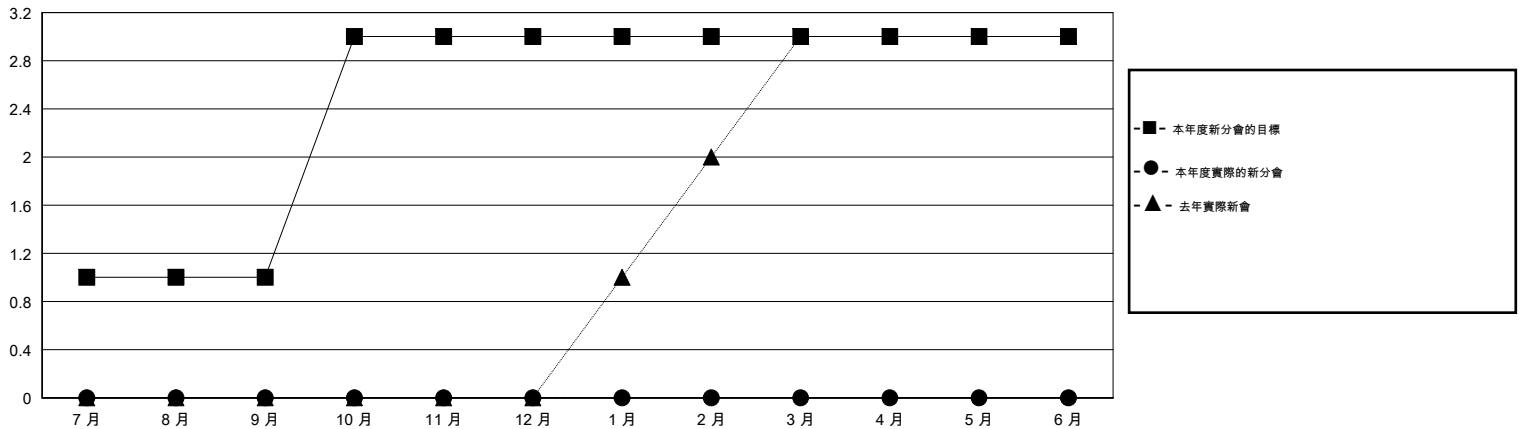

MONTHLY MEMBERSHIP PROGRESS REPORT

District 300 G2

Results as of: 2/28/2017

GMT: PEI-JEN CHEN

地點 REP OF CHINA

GMT憲章區

分會				位會員@每位須繳			
成果 2016-2017				成果 2016-2017			
季	新分會目標	新會	會員流失的分會	季	新會員淨增長目標 (不含復籍或轉會)	實際新會員增長數 (不含復籍或轉會)	實際退會會員 (包括轉會)
7月/8月/9月	1	0	14	7月/8月/9月	-18	338	50
10月/11月/12月	2	0	0	10月/11月/12月	-20	127	550
1月/2月/3月	0	0	3	1月/2月/3月	-22	125	-3
4月/5月/6月	0	0	0	4月/5月/6月	-460	0	0

目標與實際新會累積

目標和實際會員累積

已取消的分會: 17	103 CLUBS OF 164 增添1位或以上的新會員	性別分佈
放棄的會員		男 3,484 (68.94%)
過世 0		女 1,570 (31.06%)
分會已取消 0	點擊這裡取得累計會員數據	總計家庭單位會員數 801
其他 597		支付減半會費的家庭會員 575
總計 597		