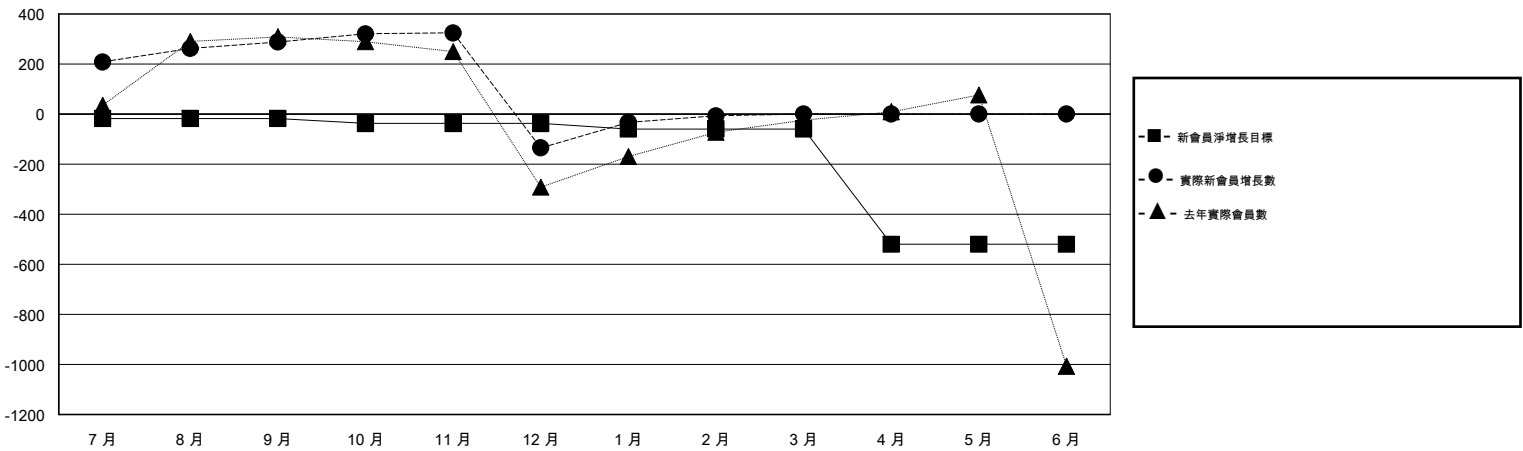

MONTHLY MEMBERSHIP PROGRESS REPORT

District 300 G2

Results as of: 2/28/2017

GMT: PEI-JEN CHEN

地點 REP OF CHINA

GMT憲章區

分會				位會員@每位須繳			
成果 2016-2017				成果 2016-2017			
季	新分會目標	新會	會員流失的分會	季	新會員淨增長目標 (不含復籍或轉會)	實際新會員增長數 (不含復籍或轉會)	實際退會會員 (包括轉會)
7月/8月/9月	1	0	14	7月/8月/9月	-18	338	50
10月/11月/12月	2	0	0	10月/11月/12月	-20	127	550
1月/2月/3月	0	0	3	1月/2月/3月	-22	125	-3
4月/5月/6月	0	0	0	4月/5月/6月	-460	0	0

目標與實際新會累積

目標和實際會員累積

已取消的分會: 17	103 CLUBS OF 164 增添1位或以上的新會員	性別分佈
放棄的會員		男 3,484 (68.94%)
過世 0		女 1,570 (31.06%)
分會已取消 0	點擊這裡取得累計會員數據	總計家庭單位會員數 801
其他 597		支付減半會費的家庭會員 575
總計 597		